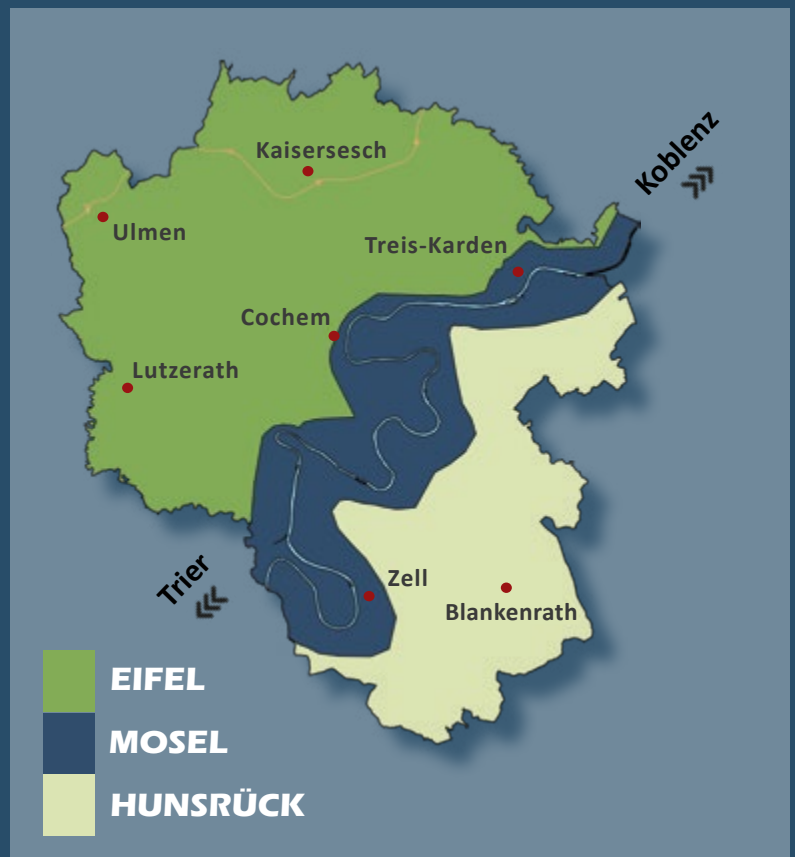

Touristik-Büro Schieferland Kaisersesch

Am Römerturm 2, 56759 Kaisersesch
Webseite: www.schieferland-kaisersesch.de
Tel.: 02653 9996502
E-Mail: touristik-buero@vg.kaisersesch.de

GesundLand Vulkaneifel GmbH

EIFEL

MOSEL

HUNSRÜCK